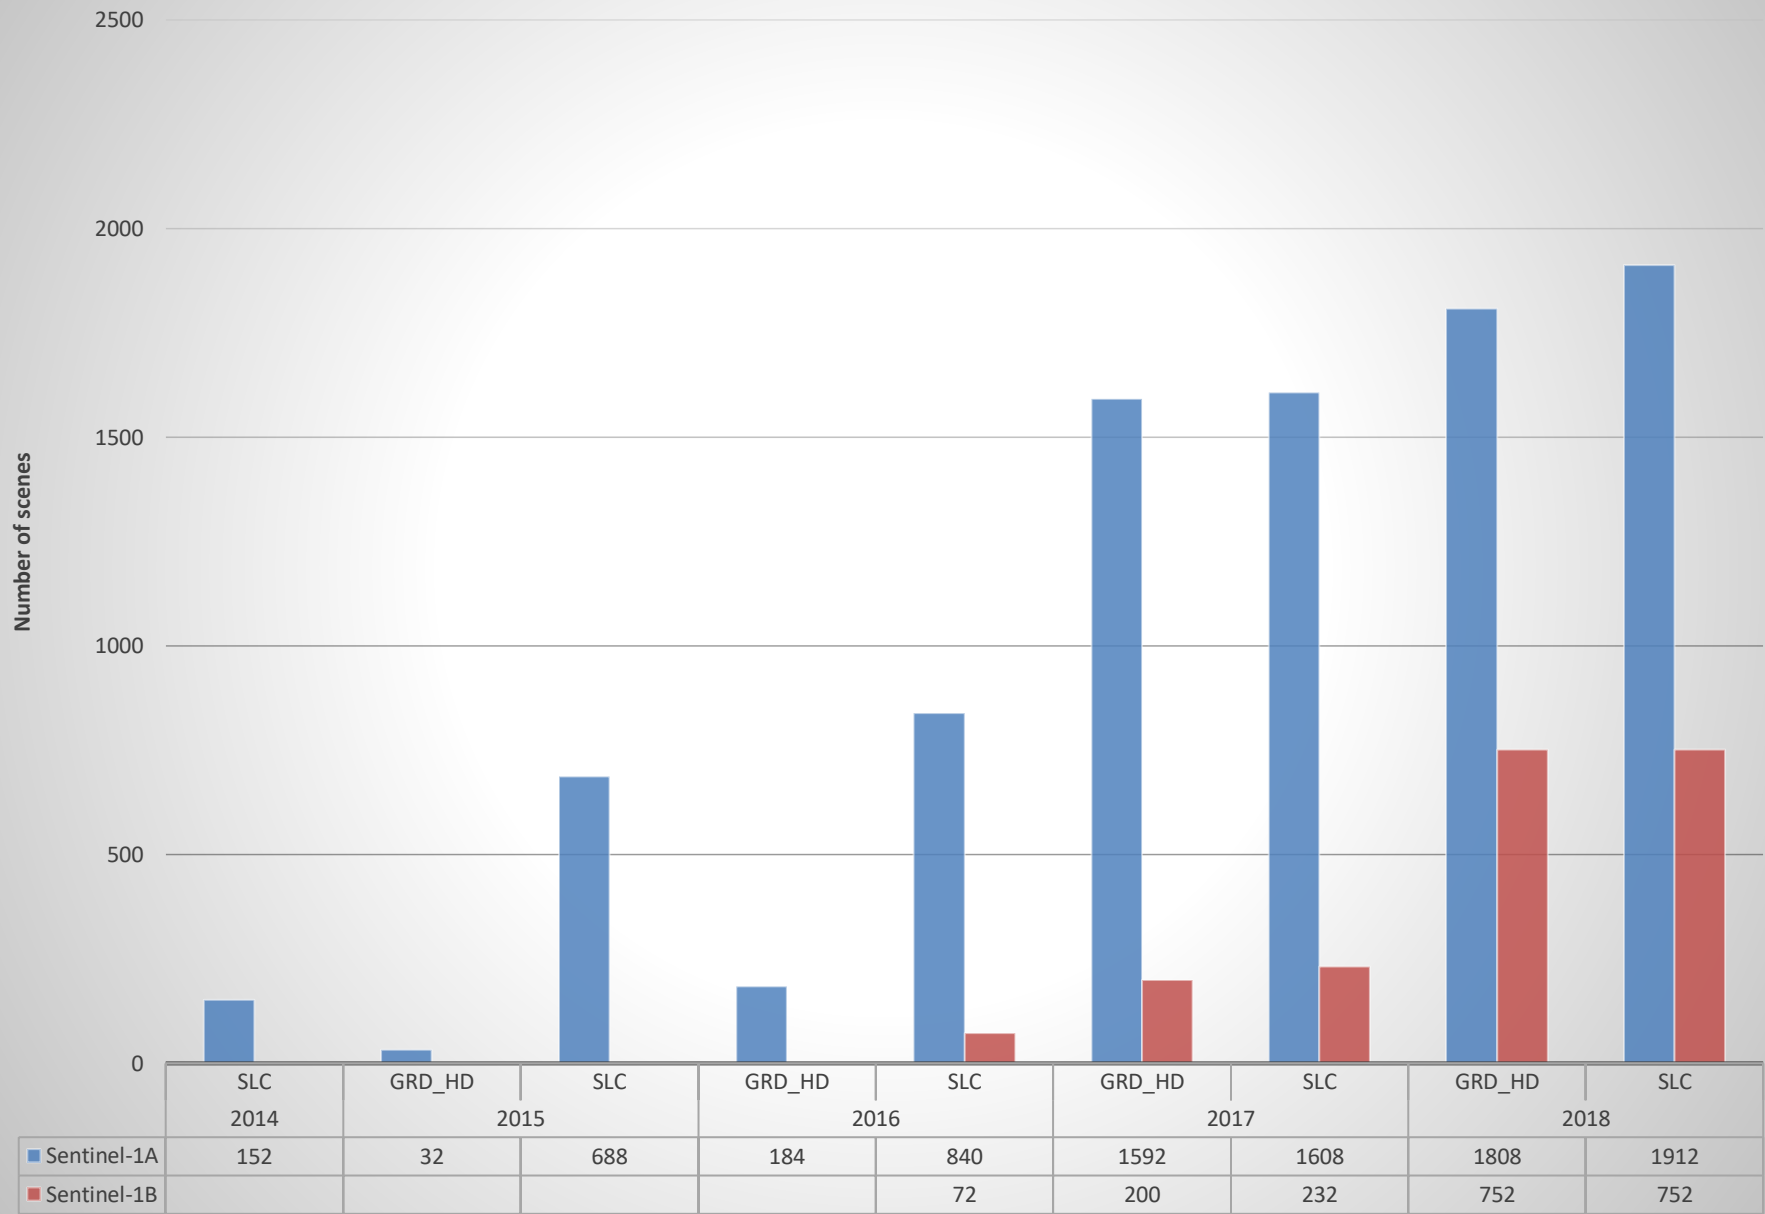

Sentinel-1 Coverage of El Salvador

Count of Year		Mission		
Year	Processing Level	Sentinel-1A	Sentinel-1B	Grand Total
2014		152		152
	SLC	152		152
2015		720		720
	GRD_HD	32		32
	SLC	688		688
2016		1024	72	1096
	GRD_HD	184		184
	SLC	840	72	912
2017		3200	432	3632
	GRD_HD	1592	200	1792
	SLC	1608	232	1840
2018		3720	1504	5224
	GRD_HD	1808	752	2560
	SLC	1912	752	2664
Grand Total		8816	2008	10824